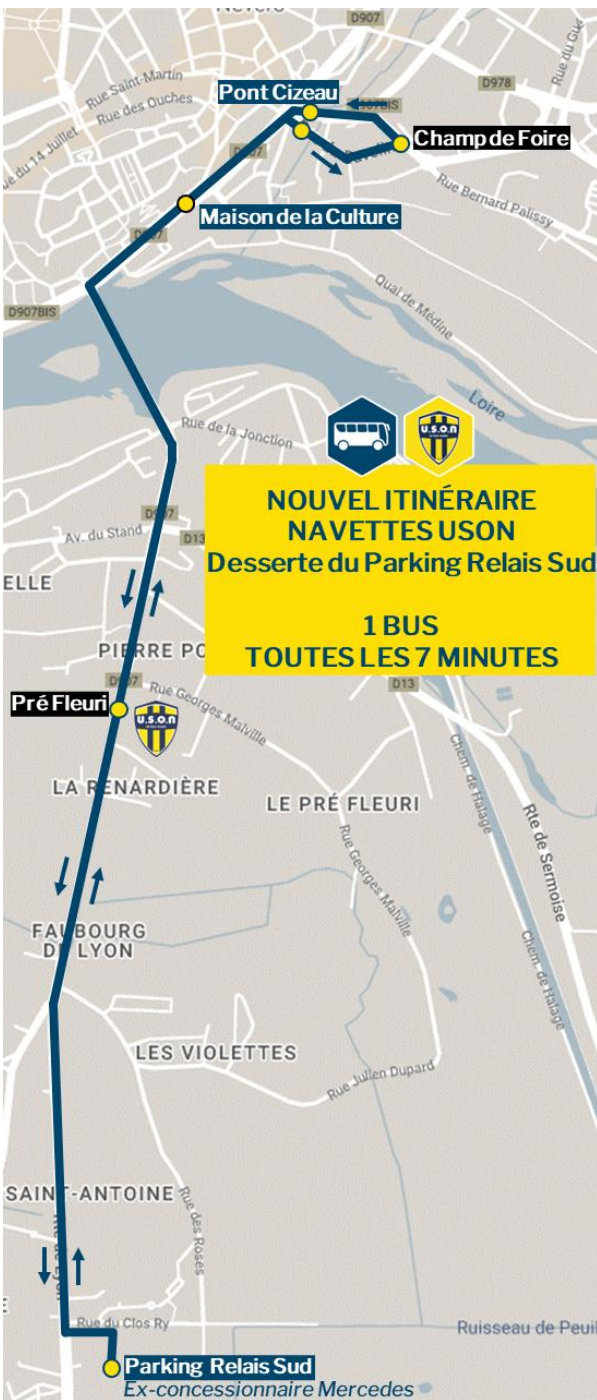

## NAVETTES GRATUITES AVANT MATCH

Direction	Premier départ	1 bus toutes les 7 minutes	Dernier départ
> Pré Fleuri (stade)			
Champ de Foire	18:04		19:21
Pont Cizeau	18:05		19:22
Maison de la Culture	18:08		19:25
Pré Fleuri	18:13	19:30	
Parking Relais Sud	18:19	19:28	

Dépose à l'arrêt de bus Pré Fleuri sur le Faubourg de Lyon, au niveau de l'entrée A du stade

## NAVETTES GRATUITES APRÈS MATCH

Direction	Premier départ	1 bus toutes les 7 minutes	Dernier départ	
➤ Maison de la Culture	21:15			22:13
➤ Pont Cizeau				
➤ Champ de Foire				

Prise en charge à l'abribus « Pré Fleuri » sur le faubourg de Lyon, au niveau de l'entrée A du stade

Direction	Premier départ	1 bus toutes les 7 minutes	Dernier départ
➤ Parking Relais Sud	21:20		

Prise en charge au poteau Taneo « Pré Fleuri » : au niveau de l'entrée A du stade, traverser le faubourg de Lyon pour rejoindre le trottoir opposé au stade