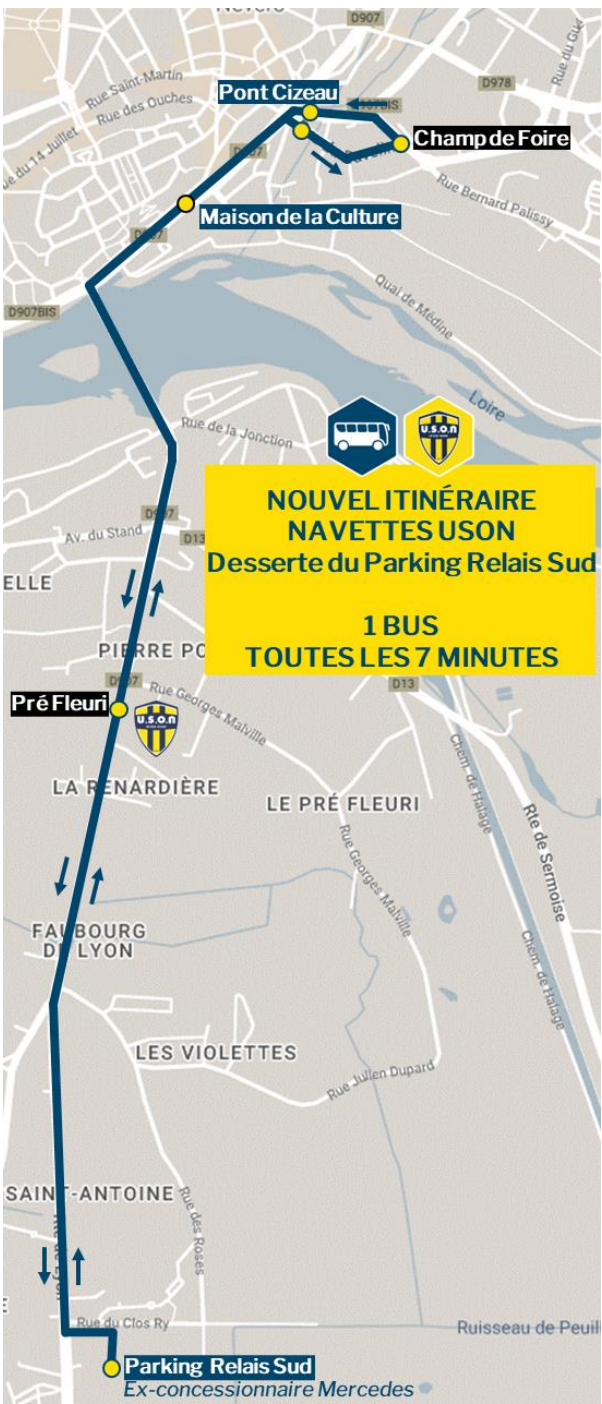

Championnat Pro D2

NEVERS – ASM CLERMONT AUVERGNE

Au Stade Pré Fleuri – Vendredi 23 août 2024 à 19h00

NAVETTES GRATUITES AVANT MATCH

Direction	Premier départ	1 bus toutes les 7 minutes	Dernier départ	
> Pré Fleuri (stade)				
Champ de Foire	17:36		18:51	
Pont Cizeau	17:37		18:52	
Maison de la Culture	17:43		18:55	
Pré Fleuri	17:46	19:00		
Parking Relais Sud	18:19			

Dépose à l'arrêt de bus Pré Fleuri sur le Faubourg de Lyon, au niveau de l'entrée A du stade

NAVETTES GRATUITES APRÈS MATCH

Direction	Premier départ	1 bus toutes les 7 minutes	Dernier départ	
➤ Maison de la Culture				
➤ Pont Cizeau	20:55		21:29	
➤ Champ de Foire				

Prise en charge à l'abribus « Pré Fleuri » sur le faubourg de Lyon, au niveau de l'entrée A du stade

Direction	Premier départ	1 bus toutes les 7 minutes	Dernier départ
➤ Parking Relais Sud	20:54		21:40

Prise en charge au poteau Taneo « Pré Fleuri » : au niveau de l'entrée A du stade, traverser le faubourg de Lyon pour rejoindre le trottoir opposé au stade

Agence des Mobilités Taneo
03 86 71 94 20 www.taneo-bus.fr